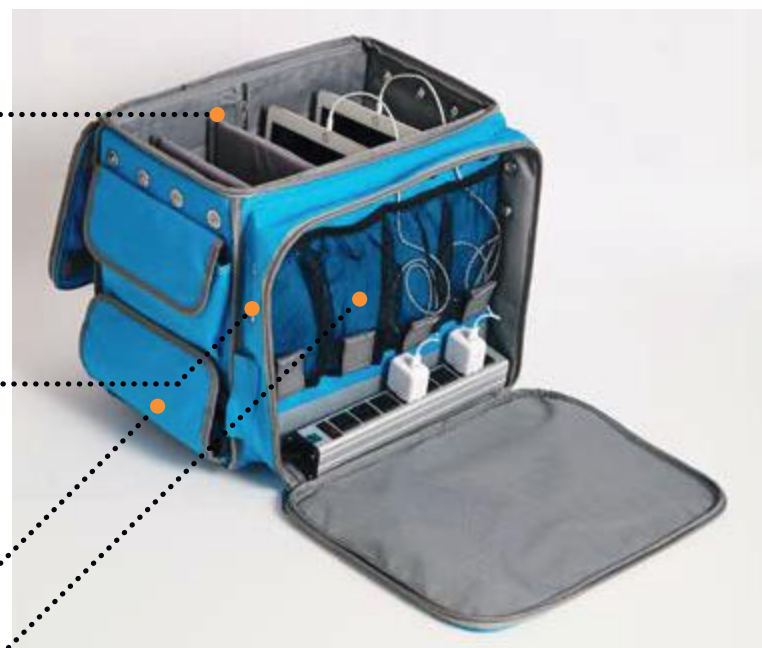

#### GO<sup>2</sup> Case Caractéristiques :

- Transporte et recharge jusqu'à 6 appareils, au format 15" maxi
- Compartiment principal entièrement modulable, avec séparateurs amovibles, pour héberger tous types d'appareils
- Grande poche frontale abritant un bandeau d'alimentation 6 prises et les adaptateurs secteur
- Astucieux système de passages de cordons, permettant un rangement et une connexion rapide et aisée des matériels dans le sac.
- Poches latérales pour le rangement du câble secteur et des petits accessoires
- Livré avec un trolley à poignée télescopique, un câble antivol à combinaison et 2 cadenas à clé
- Tissu intérieur et extérieur ignifugé, équipé de zips haute qualité
- Barrette d'alimentation conforme aux normes IEC 60884 et UL 1363
- Garantie à vie – 5 ans pour la multiprise.

3.

3.

Compartiment principal pour le matériel, avec accès sécurisé par cadenas.

4.

4.

Pochette frontale pour bandeau électrique, avec accès sécurisé par cadenas

5.

Modulable pour tous types de matériels, grâce aux séparateurs flexibles et amovibles

5.

6.

Œillets de ventilation – pas de ventilateur, ni de pollution sonore

6.

7.

Pochettes latérales pour rangement câble secteur et accessoires

7.

8.

Œillets rivetés pour le passage des cordons d'alimentation, entre la pochette frontale, protégeant bandeau électrique et adaptateurs secteur, et le compartiment accueillant le matériel à recharger.

8.

9.